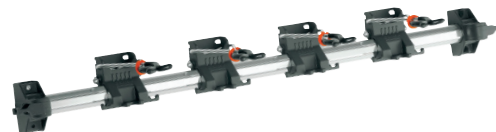

ΕΡΓΑΛΕΙΑ & ΦΡΟΝΤΙΔΑ ΚΗΠΟΥ

ΕΡΓΑΛΕΙΑ (COMBISYSTEM)

ΚΩΔ.: 03745-20

ΚΟΝΤΑΡΙ ΑΛΟΥΜΙΝΙΟΥ ERGOLINE PLUS 150 CM COMBI

Πανάλαφρο και ανθεκτικό. Κατάλληλο για όλα τα εργαλεία της σειράς combisystem. Διαθέτει εργονομικό σχεδιασμό για όλες τις εργασίες σε σκυφτή ή όρθια θέση. Το υπό γωνία κοντάρι αποτρέπει την ολίσθηση του χεριού και εξασφαλίζει πολύ άνετο και πρακτικό κράτημα χάρη στην αυλακοειδή πλαστική επικάλυψη. Η βίδα στερέωσης για τα εργαλεία combisystem είναι τοποθετημένη με τέτοιο τρόπο που δεν μπορεί να χαθεί. Με 25 χρόνια εγγύηση.

προτεινόμενη τιμή προσφοράς

23,80€

ΚΩΔ.: 08927-20

ΜΑΧΑΙΡΙ ΑΙΘΡΙΟΥ ΧΕΙΡΟΣ COMBI

Είναι ιδανικό για την εύκολη απομάκρυνση χλόης, βρύων και ζιζανίων από τους αρμούς των πλακών και από τους τοίχους. Η λεπίδα είναι κατασκευασμένη από ατσάλι υψηλής ποιότητας. Η ειδικά σχηματισμένη λαβή του με μαλακά πλαστικά εφαρμόζει καλά στο χέρι και διευκολύνει την εργασία, καθώς διαθέτει κι επιπλέον αντολισθητικό stop. Με 25 χρόνια εγγύηση.

προτεινόμενη τιμή προσφοράς

12,99€

ΚΩΔ.: 08929-20

ΦΤΥΑΡΑΚΙ ΧΕΙΡΟΣ COMBI

Έχει πλάτος εργασίας 8,5 CM και είναι ιδανικό για τη φύτευση και μεταφύτευση σε παρτέρια, ζαρντινιέρες ή μεγάλες γλάστρες. Η ειδικά σχηματισμένη λαβή του με μαλακά πλαστικά εφαρμόζει καλά στο χέρι και διευκολύνει την εργασία, καθώς διαθέτει κι επιπλέον αντολισθητικό stop. Κατασκευασμένο από ατσάλι υψηλής ποιότητας επιστρωμένο από ντουροπλαστικό και με 25 χρόνια εγγύηση.

προτεινόμενη τιμή προσφοράς

8,50€

ΚΩΔ.: 08913-20

ΣΚΑΛΙΣΤΗΡΙ ΧΕΙΡΟΣ ΜΕ 2 ΔΟΝΤΙΑ & ΕΠΙΠΕΔΗ ΛΕΠΙΔΑ COMBI